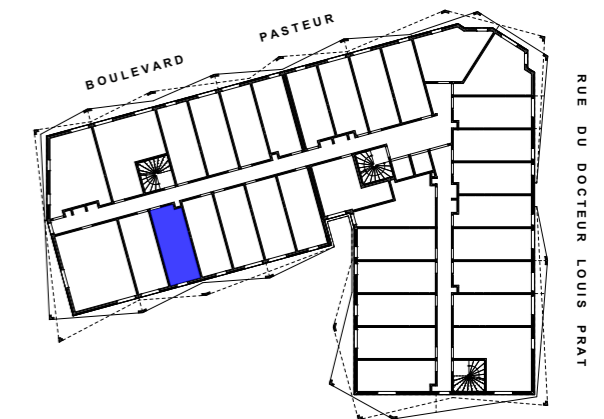

Vivre et étudier ensemble.

63, Boulevard Pasteur
Avenue Maréchal Lyautey
06300 - N I C E

NIVEAU R+4	T1	406
---------------	----	-----

Séjour - Cuisine	15,85 m ²
Sde - Wc	3,45 m ²
Total	19,30 m²

PLAN DE RESERVATION